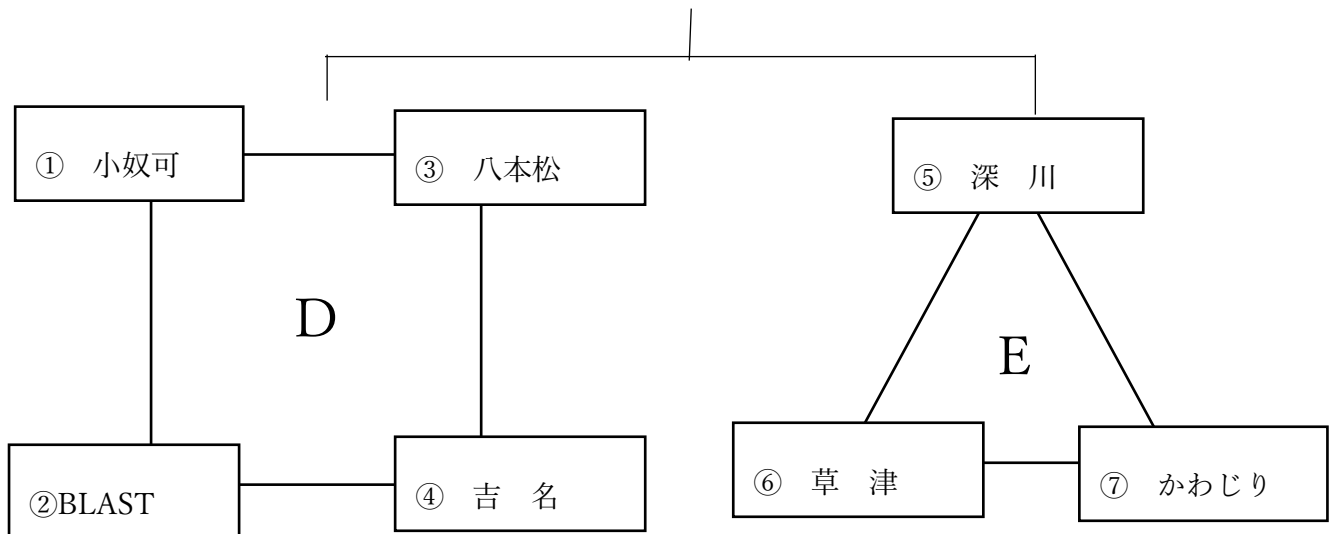

3月15日(土) 女子の部 サンチェリー会場

各ブロック2勝が2チーム出た場合、1セットマッチの決定戦を5試合目に行う。

3月16日(日) 男子の部

3月16日(日) 混合の部

各ブロック2勝が2チーム出た場合、1セットマッチの決定戦を行う。