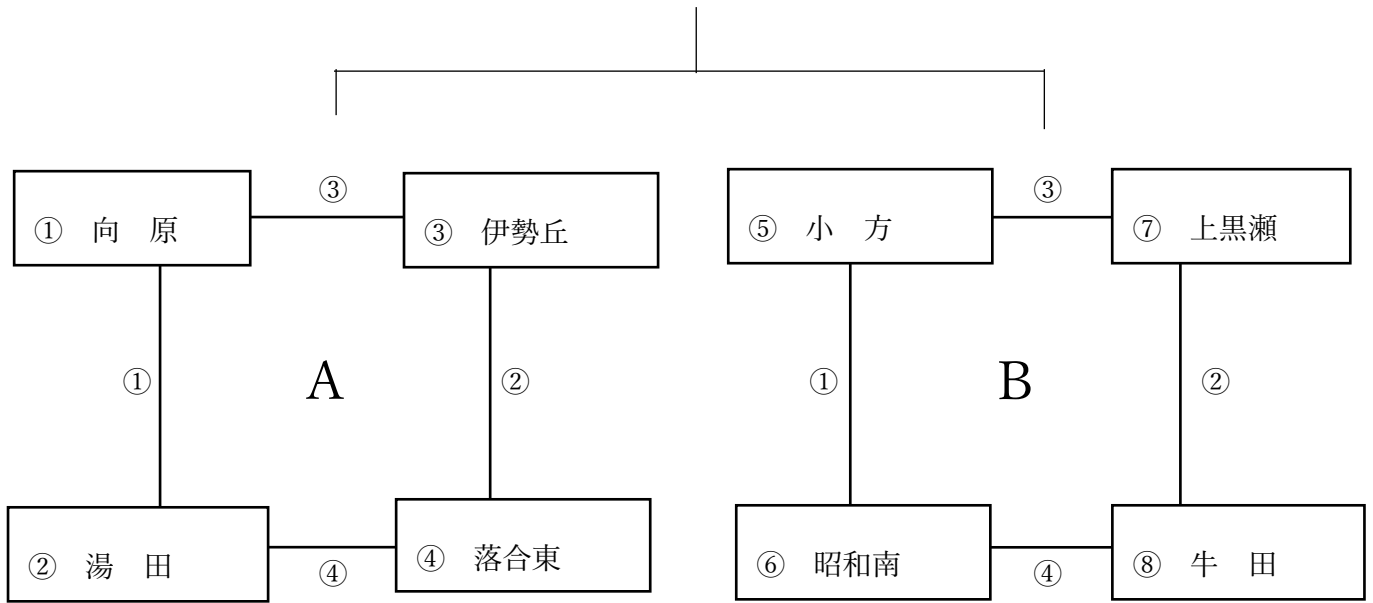

3月15日(土) 女子の部 サンチェリー会場

各ブロック2勝が2チーム出た場合、1セットマッチの決定戦を5試合目に行う。

3月16日(日) 男子の部

3月16日(日) 混合の部

各ブロック2勝が2チーム出た場合、1セットマッチの決定戦を行う。