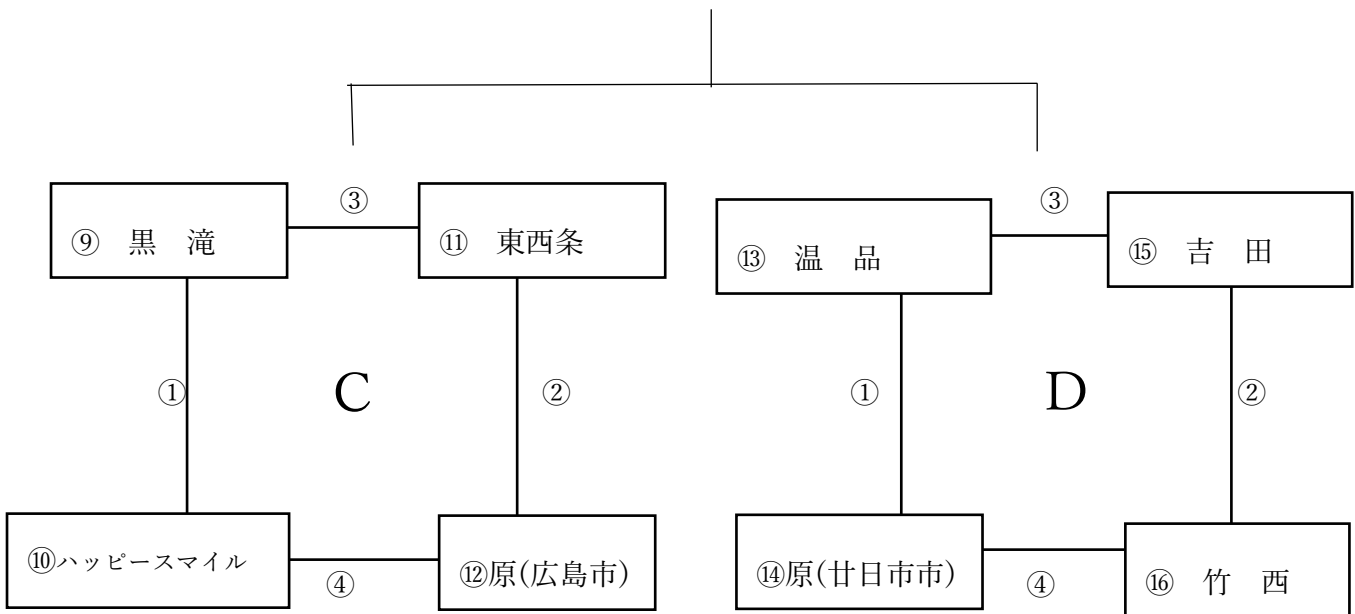

3月15日(土) 女子の部 サンチェリー会場

各ブロック2勝が2チーム出た場合、1セットマッチの決定戦を5試合目に行う。

3月16日(日) 男子の部

3月16日(日) 混合の部

各ブロック2勝が2チーム出た場合、1セットマッチの決定戦を行う。