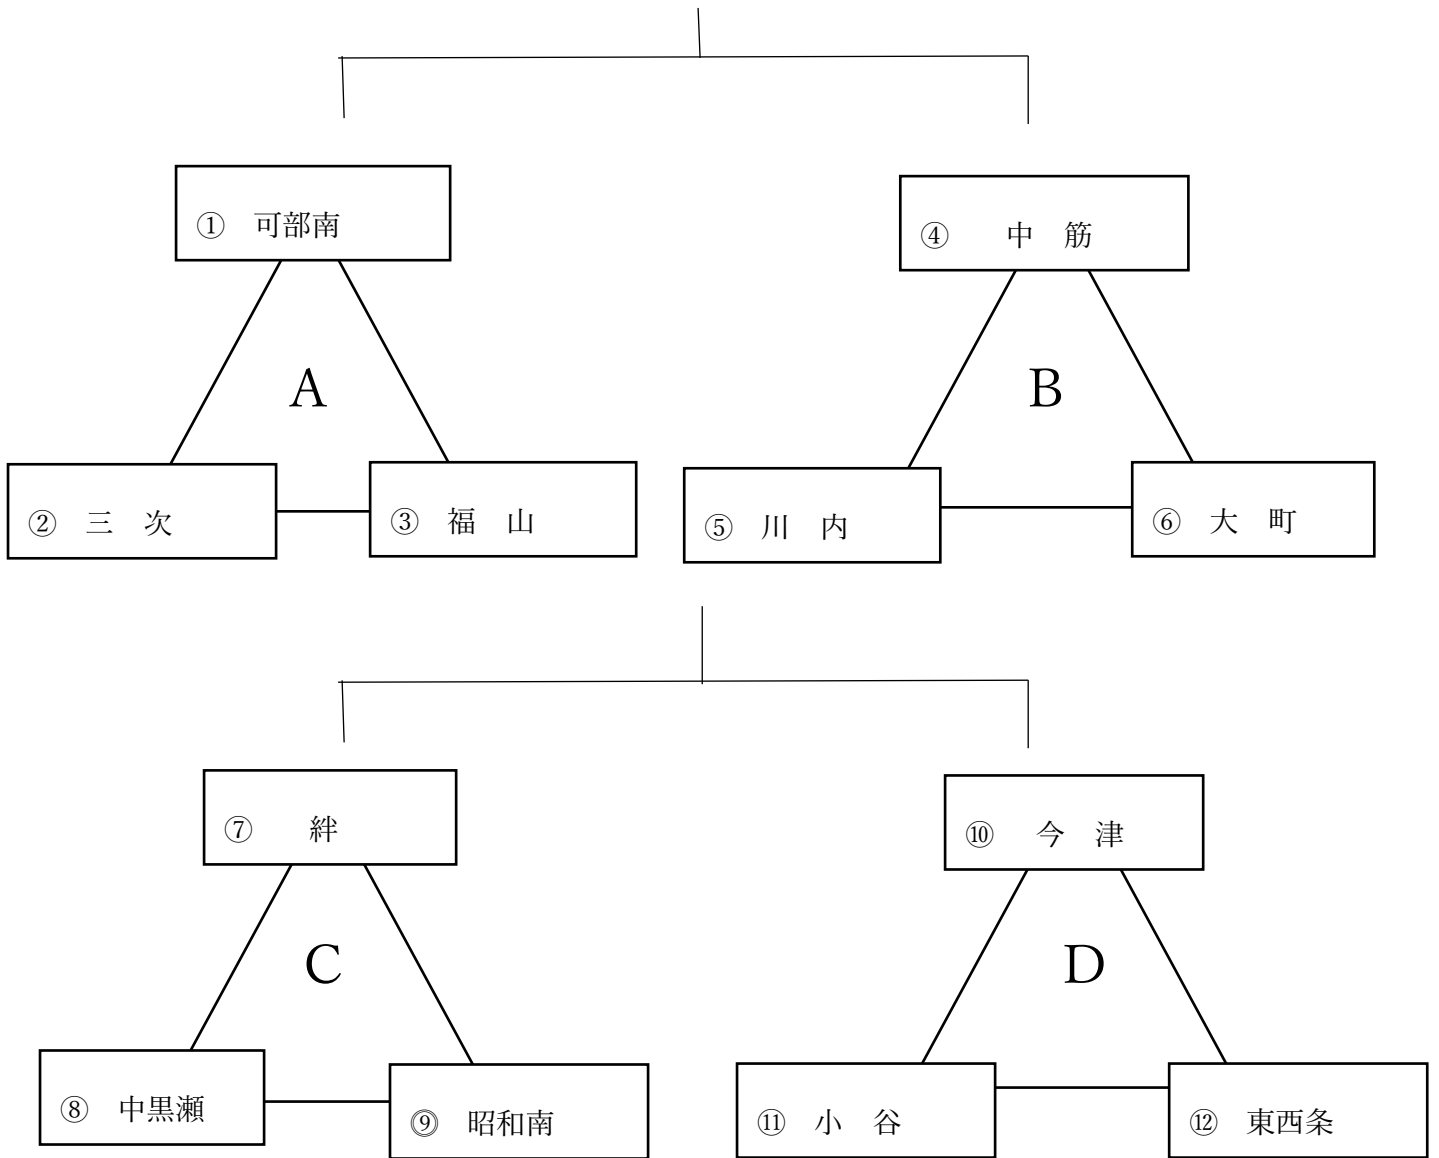

3月15日(土) 女子の部 サンチェリー会場

各ブロック2勝が2チーム出た場合、1セットマッチの決定戦を5試合目に行う。

3月16日(日) 男子の部

3月16日(日) 混合の部

各ブロック2勝が2チーム出た場合、1セットマッチの決定戦を行う。