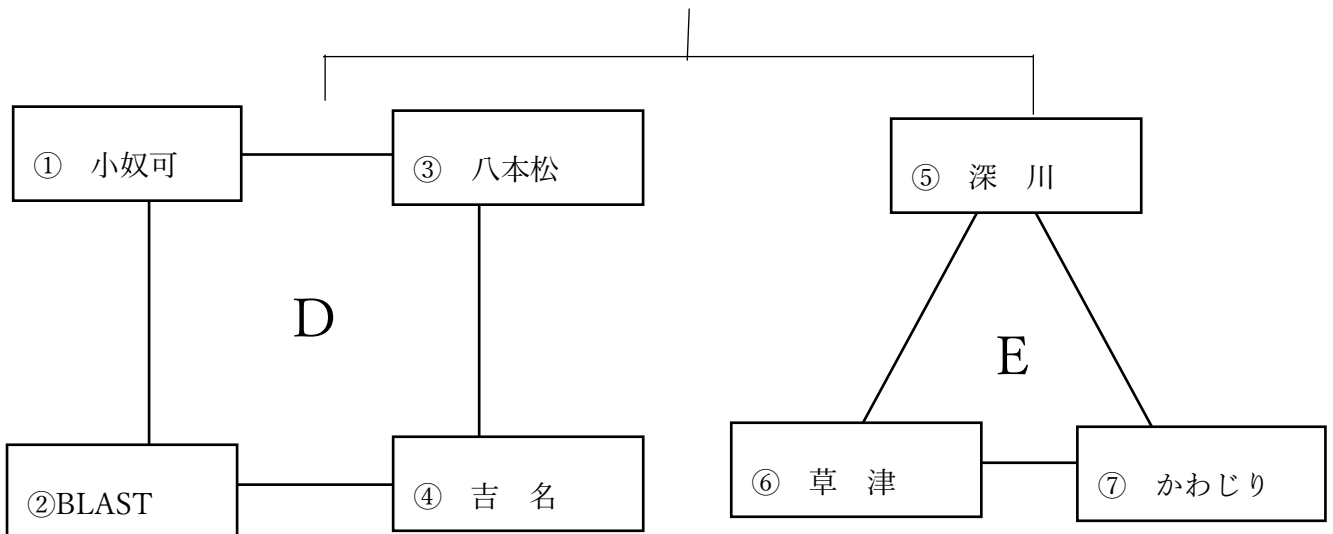

3月15日(土) 女子の部 サンチェリー会場

各ブロック2勝が2チーム出た場合、1セットマッチの決定戦を5試合目に行う。

3月16日(日) 男子の部

3月16日(日) 混合の部

各ブロック2勝が2チーム出た場合、1セットマッチの決定戦を行う。