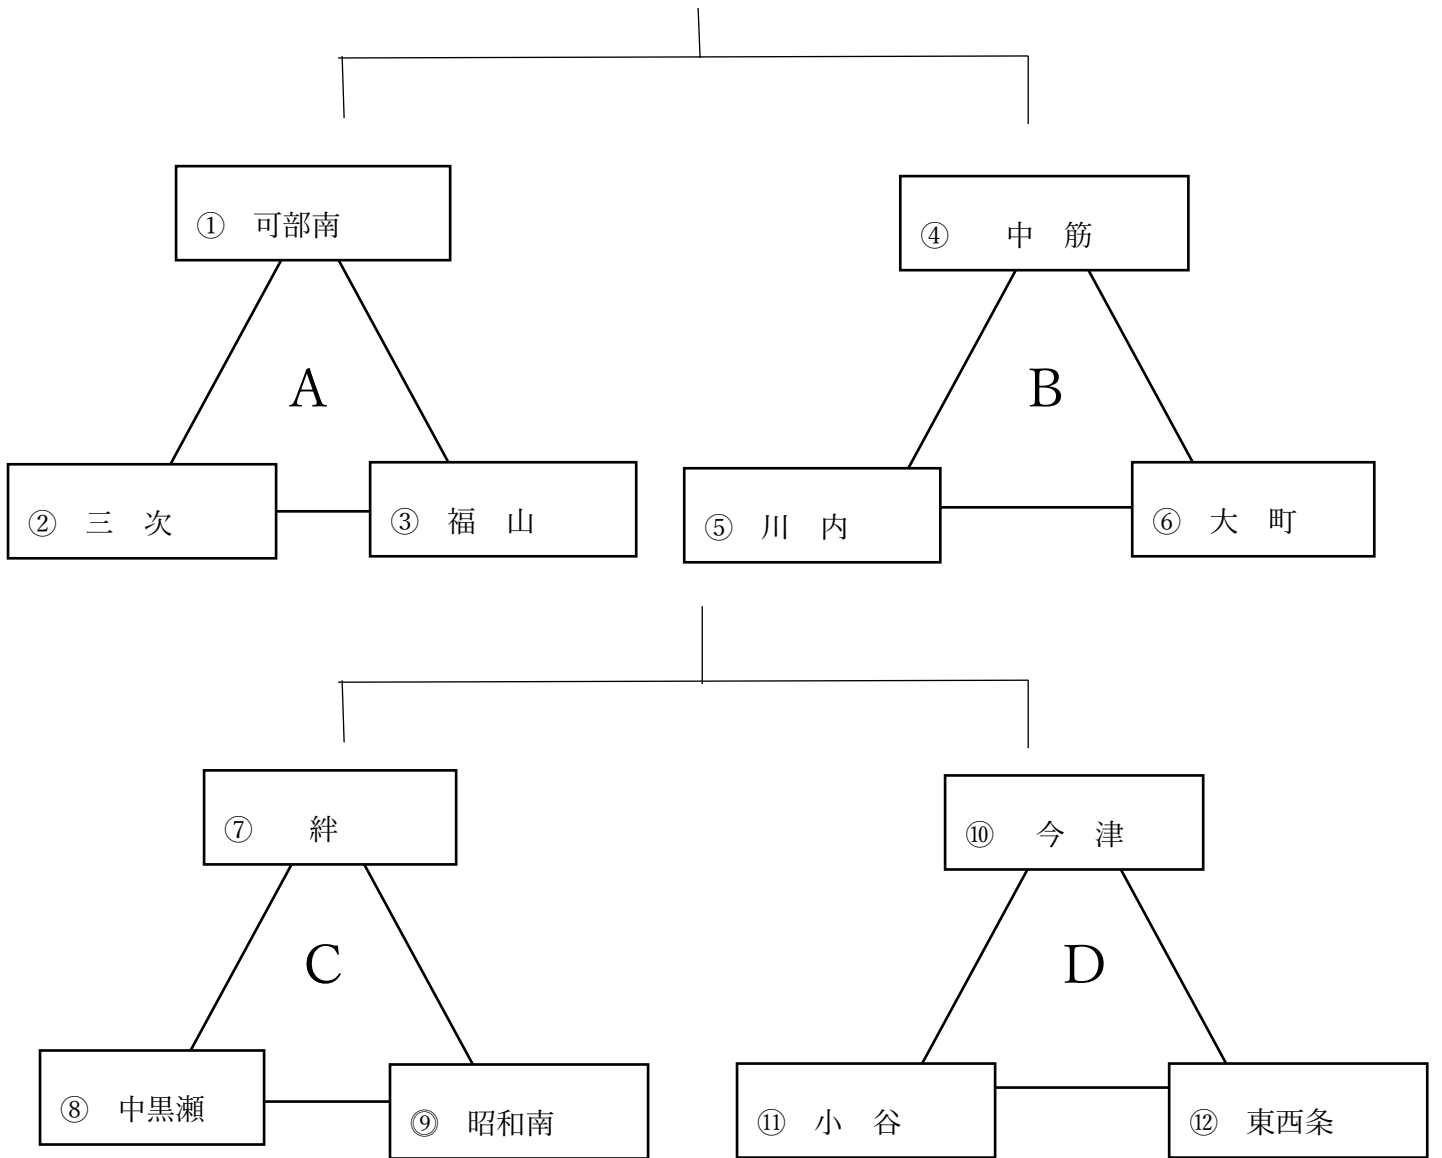

3月15日(土) 女子の部 サンチェリー会場

各ブロック2勝が2チーム出た場合、1セットマッチの決定戦を5試合目に行う。

3月16日(日) 男子の部

3月16日(日) 混合の部

各ブロック2勝が2チーム出た場合、1セットマッチの決定戦を行う。