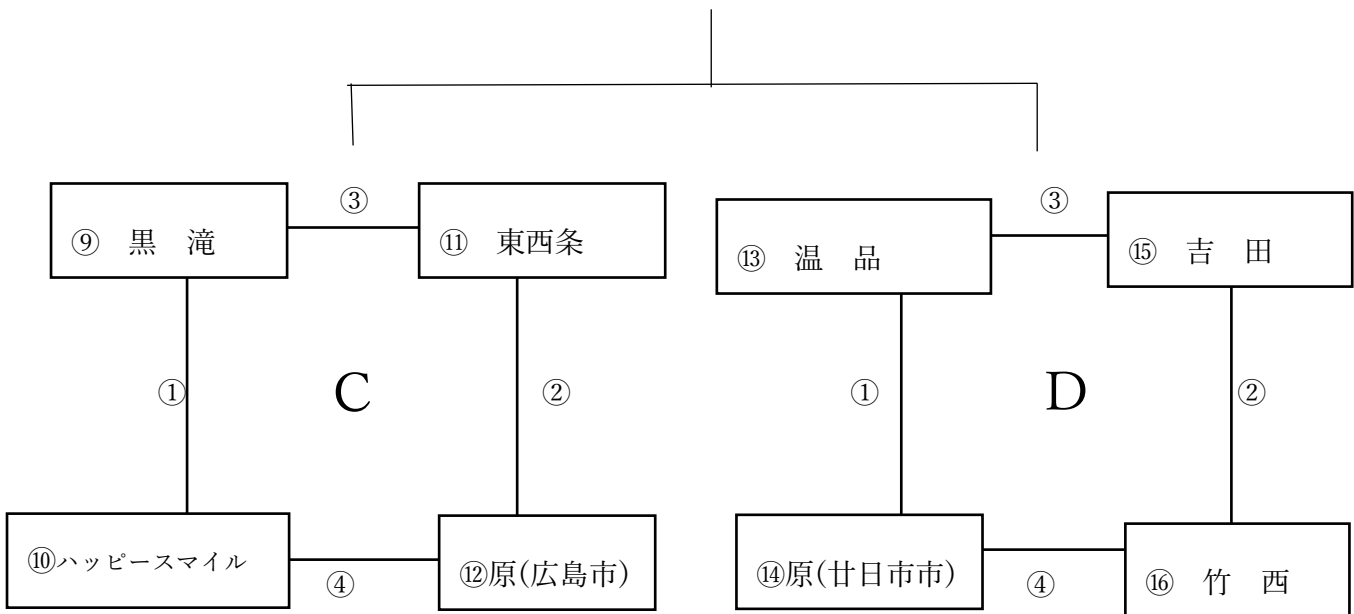

3月15日(土) 女子の部 サンチェリー会場

各ブロック2勝が2チーム出た場合、1セットマッチの決定戦を5試合目に行う。

3月16日(日) 男子の部

3月16日(日) 混合の部

各ブロック2勝が2チーム出た場合、1セットマッチの決定戦を行う。