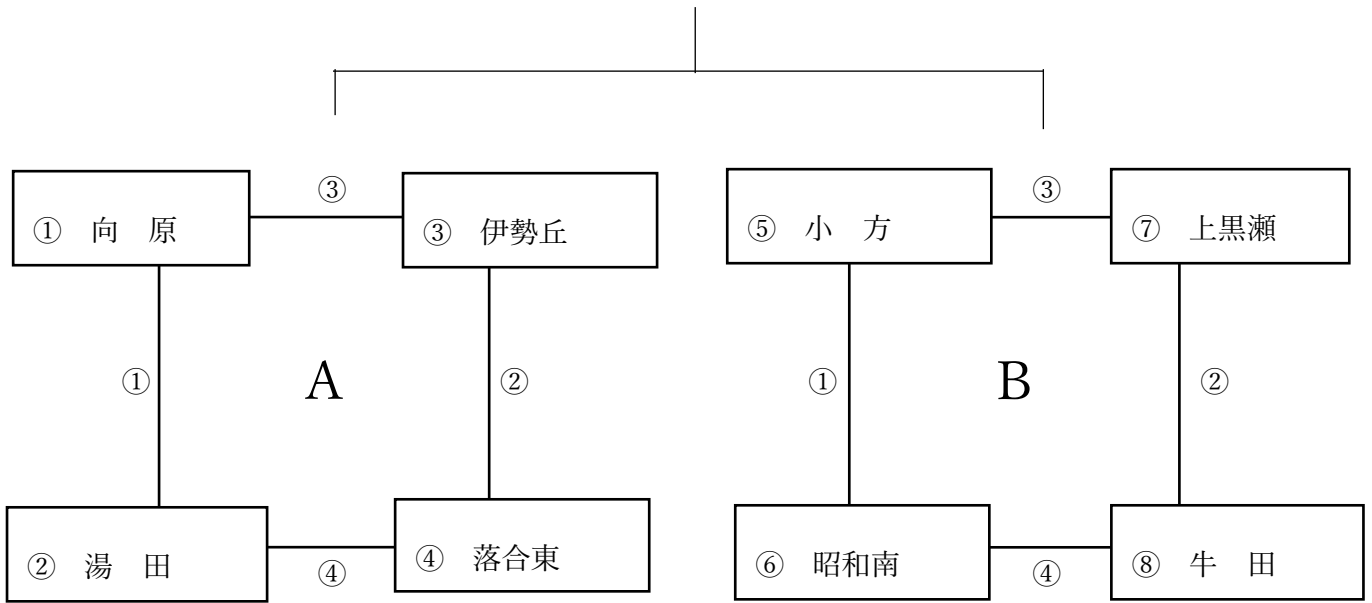

3月15日(土) 女子の部 サンチェリー会場

各ブロック2勝が2チーム出た場合、1セットマッチの決定戦を5試合目に行う。

3月16日(日) 男子の部

3月16日(日) 混合の部

各ブロック2勝が2チーム出た場合、1セットマッチの決定戦を行う。