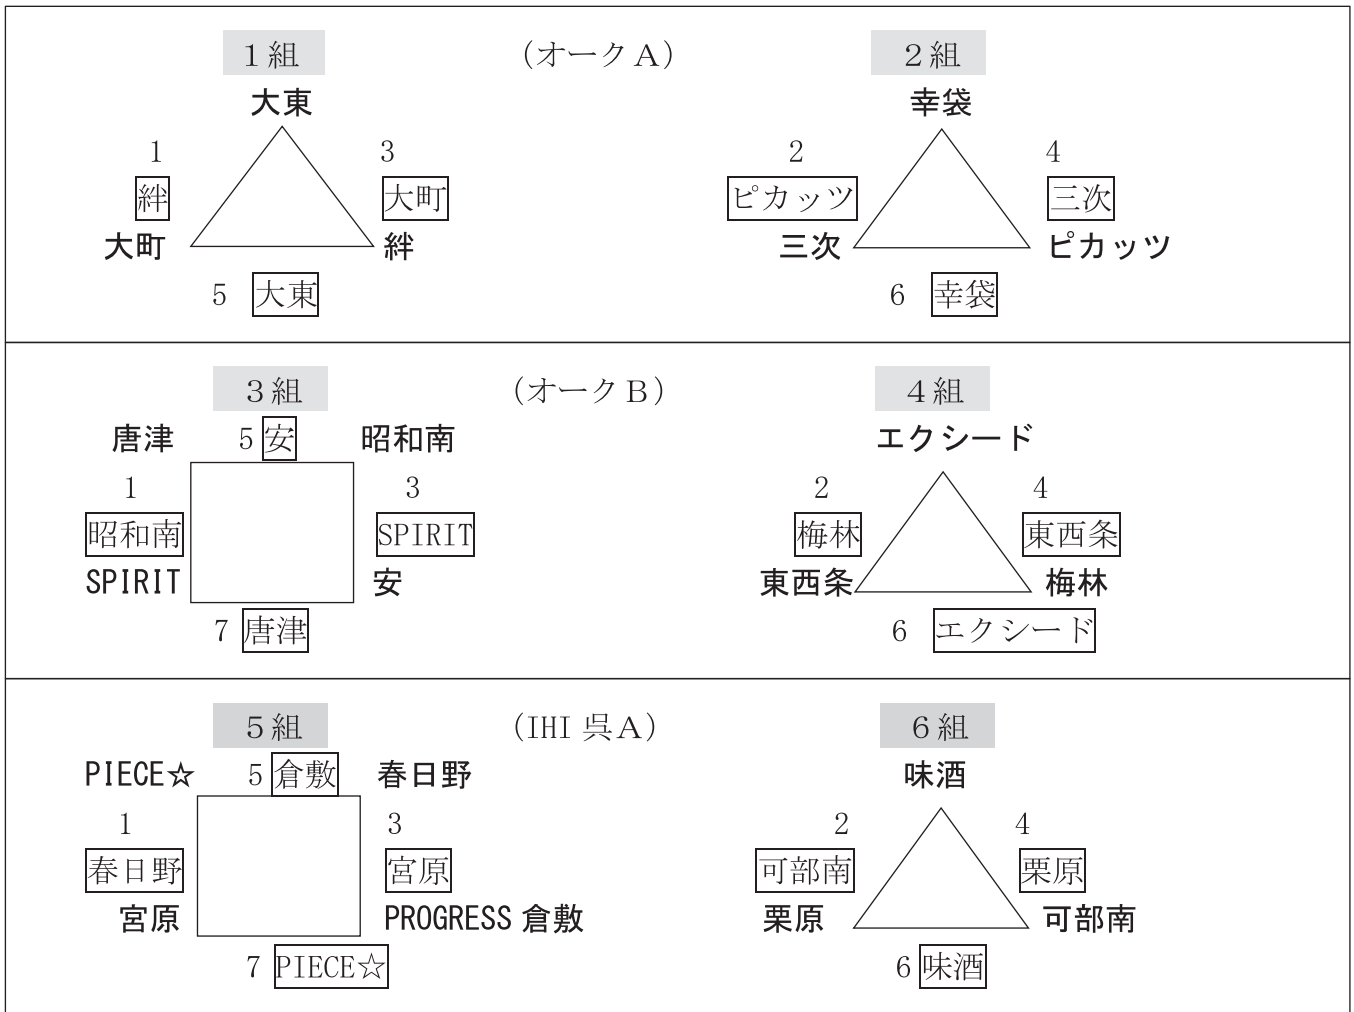

組み合わせ（男子）

■男子予選グループ 2月22日（土） 試合球：ミカサ

□チーム…審判・線審・点示員・記録

各組順位決定…勝率－セット率－得失点率

4チームのゾーンは、同勝率の場合に直接対決の結果を優先

■男子決勝トーナメント 2月23日（日祝） 試合球：ミカサ

第1試合…審判・線審・点示員・記録 () 2チーム

第2試合以降…前の試合の2チームで審判, 線審・点示員・記録は敗者チーム

A級 (オーク A)

B級 (オーク B)

C級 (IHI 呉 A)

1-1…1組の1位チーム

組み合わせ（女子）

■女子予選グループ 2月22日（土） 試合球：モルテン

□チーム…審判・線審・点示員・記録

各組順位決定…勝率－セット率－得失点率

4チームのゾーンは、同勝率の場合に直接対決の結果を優先

■女子決勝トーナメント 2月23日（日祝） 試合球：モルテン

第1試合…審判・線審・点示員・記録 () 2チーム

第2試合以降…前の試合の2チームで審判，線審・点示員・記録は敗者チーム

A級（オークC）

B級（オークD）

C級（IHI呉B）

1-1…1組の1位チーム