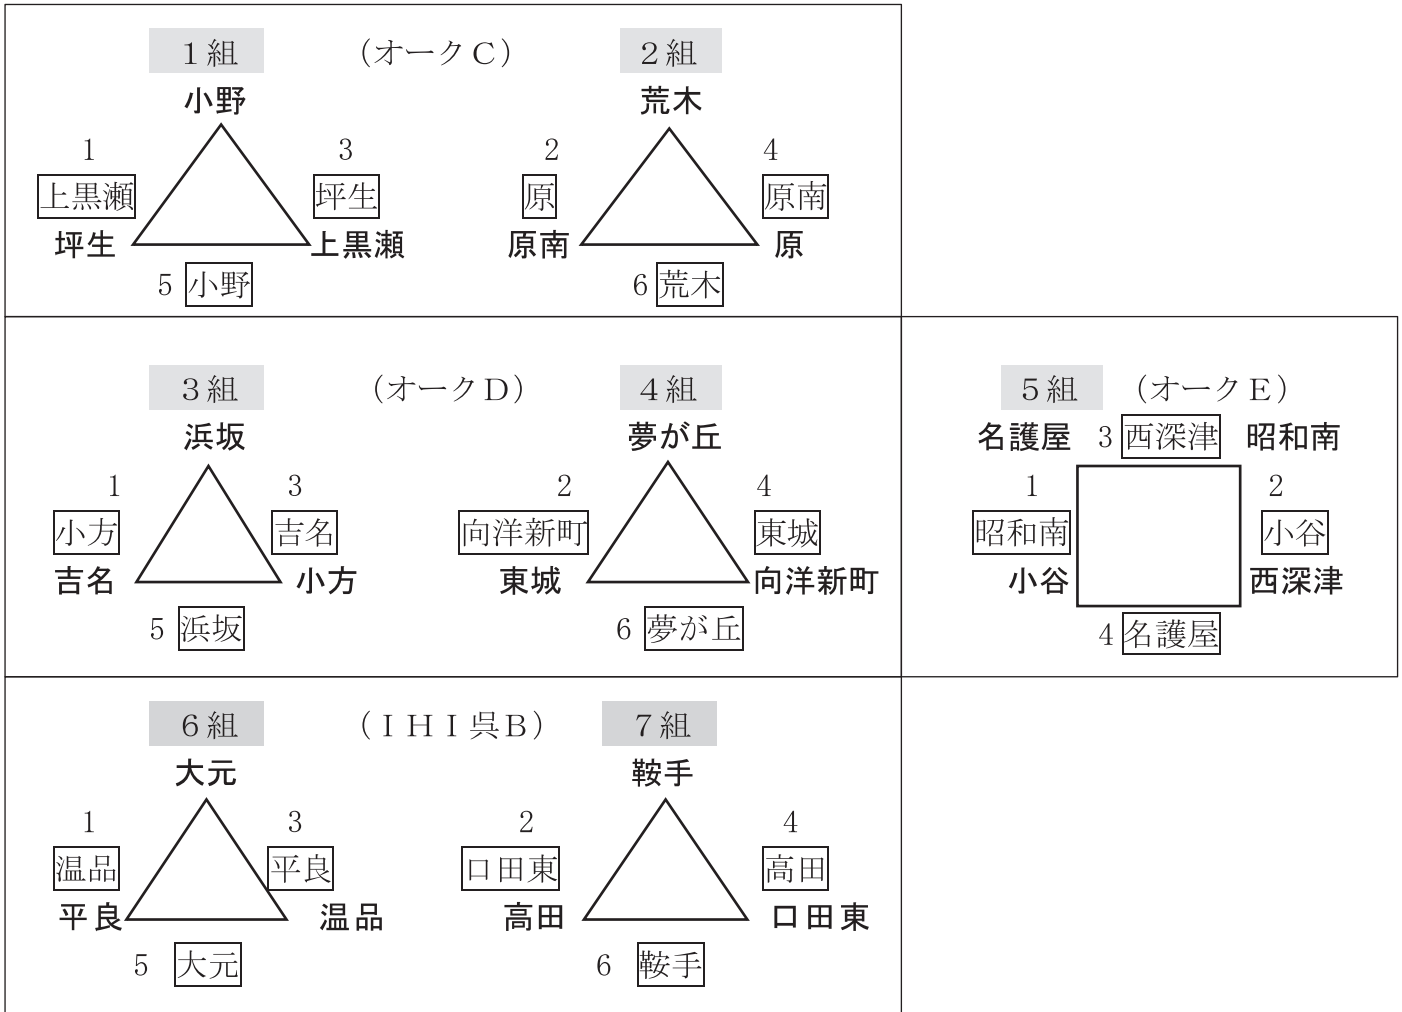

組み合わせ（男子）

■男子予選グループ 2月22日（土） 試合球：ミカサ

□チーム…審判・線審・点示員・記録

各組順位決定…勝率－セット率－得失点率

4チームのゾーンは、同勝率の場合に直接対決の結果を優先

■男子決勝トーナメント 2月23日（日祝） 試合球：ミカサ

第1試合…審判・線審・点示員・記録 () 2チーム

第2試合以降…前の試合の2チームで審判, 線審・点示員・記録は敗者チーム

A級 (オーク A)

B級 (オーク B)

C級 (IHI 呉 A)

1-1…1組の1位チーム

組み合わせ（女子）

■女子予選グループ 2月22日（土） 試合球：モルテン

□チーム…審判・線審・点示員・記録

各組順位決定…勝率－セット率－得失点率

4チームのゾーンは、同勝率の場合に直接対決の結果を優先

■女子決勝トーナメント 2月23日（日祝） 試合球：モルテン

第1試合…審判・線審・点示員・記録 () 2チーム

第2試合以降…前の試合の2チームで審判，線審・点示員・記録は敗者チーム

A級（オークC）

B級（オークD）

C級（IHI呉B）

1-1…1組の1位チーム