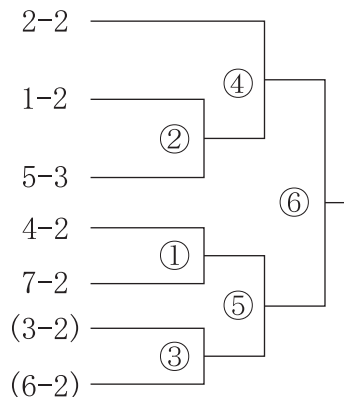

組み合わせ（男子）

■男子予選グループ 2月22日（土） 試合球：ミカサ

□チーム…審判・線審・点示員・記録

各組順位決定…勝率－セット率－得失点率

4チームのゾーンは、同勝率の場合に直接対決の結果を優先

■男子決勝トーナメント 2月23日（日祝） 試合球：ミカサ

第1試合…審判・線審・点示員・記録 () 2チーム

第2試合以降…前の試合の2チームで審判, 線審・点示員・記録は敗者チーム

A級 (オーク A)

B級 (オーク B)

C級 (IHI 呉 A)

1-1…1組の1位チーム

組み合わせ（女子）

■女子予選グループ 2月22日（土） 試合球：モルテン

□チーム…審判・線審・点示員・記録

各組順位決定…勝率－セット率－得失点率

4チームのゾーンは、同勝率の場合に直接対決の結果を優先

■女子決勝トーナメント 2月23日（日祝） 試合球：モルテン

第1試合…審判・線審・点示員・記録 () 2チーム

第2試合以降…前の試合の2チームで審判，線審・点示員・記録は敗者チーム

A級（オークC）

B級（オークD）

C級（IHI呉B）

1-1…1組の1位チーム