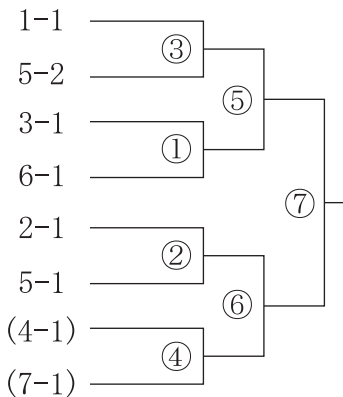

組み合わせ（男子）

■男子予選グループ 2月22日（土） 試合球：ミカサ

□チーム…審判・線審・点示員・記録

各組順位決定…勝率－セット率－得失点率

4チームのゾーンは、同勝率の場合に直接対決の結果を優先

■男子決勝トーナメント 2月23日（日祝） 試合球：ミカサ

第1試合…審判・線審・点示員・記録 () 2チーム

第2試合以降…前の試合の2チームで審判, 線審・点示員・記録は敗者チーム

A級 (オーク A)

B級 (オーク B)

C級 (IHI 呉 A)

1-1…1組の1位チーム

組み合わせ（女子）

■女子予選グループ 2月22日（土） 試合球：モルテン

□チーム…審判・線審・点示員・記録

各組順位決定…勝率－セット率－得失点率

4チームのゾーンは、同勝率の場合に直接対決の結果を優先

■女子決勝トーナメント 2月23日（日祝） 試合球：モルテン

第1試合…審判・線審・点示員・記録 () 2チーム

第2試合以降…前の試合の2チームで審判，線審・点示員・記録は敗者チーム

A級（オークC）

B級（オークD）

C級（IHI呉B）

1-1…1組の1位チーム