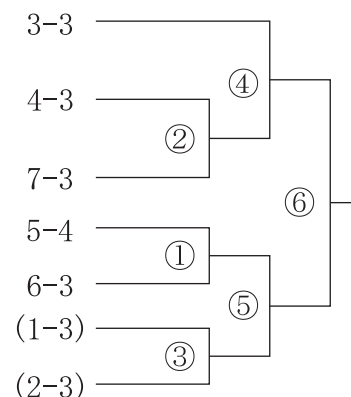

組み合わせ（男子）

■男子予選グループ 2月22日（土） 試合球：ミカサ

□チーム…審判・線審・点示員・記録

各組順位決定…勝率－セット率－得失点率

4チームのゾーンは、同勝率の場合に直接対決の結果を優先

■男子決勝トーナメント 2月23日（日祝） 試合球：ミカサ

第1試合…審判・線審・点示員・記録 () 2チーム

第2試合以降…前の試合の2チームで審判, 線審・点示員・記録は敗者チーム

A級 (オーク A)

B級 (オーク B)

C級 (IHI 呉 A)

1-1…1組の1位チーム

組み合わせ（女子）

■女子予選グループ 2月22日（土） 試合球：モルテン

□チーム…審判・線審・点示員・記録

各組順位決定…勝率－セット率－得失点率

4チームのゾーンは、同勝率の場合に直接対決の結果を優先

■女子決勝トーナメント 2月23日（日祝） 試合球：モルテン

第1試合…審判・線審・点示員・記録 () 2チーム

第2試合以降…前の試合の2チームで審判，線審・点示員・記録は敗者チーム

A級（オークC）

B級（オークD）

C級（IHI呉B）

1-1…1組の1位チーム