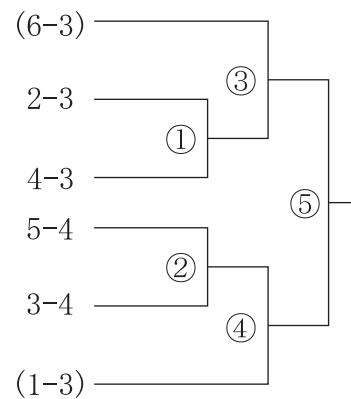

組み合わせ（男子）

■男子予選グループ 2月22日（土） 試合球：ミカサ

□チーム…審判・線審・点示員・記録

各組順位決定…勝率－セット率－得失点率

4チームのゾーンは、同勝率の場合に直接対決の結果を優先

■男子決勝トーナメント 2月23日（日祝） 試合球：ミカサ

第1試合…審判・線審・点示員・記録 () 2チーム

第2試合以降…前の試合の2チームで審判, 線審・点示員・記録は敗者チーム

A級 (オーク A)

B級 (オーク B)

C級 (IHI 呉 A)

1-1…1組の1位チーム

組み合わせ（女子）

■女子予選グループ 2月22日（土） 試合球：モルテン

□チーム…審判・線審・点示員・記録

各組順位決定…勝率－セット率－得失点率

4チームのゾーンは、同勝率の場合に直接対決の結果を優先

■女子決勝トーナメント 2月23日（日祝） 試合球：モルテン

第1試合…審判・線審・点示員・記録 () 2チーム

第2試合以降…前の試合の2チームで審判，線審・点示員・記録は敗者チーム

A級（オークC）

B級（オークD）

C級（IHI呉B）

1-1…1組の1位チーム