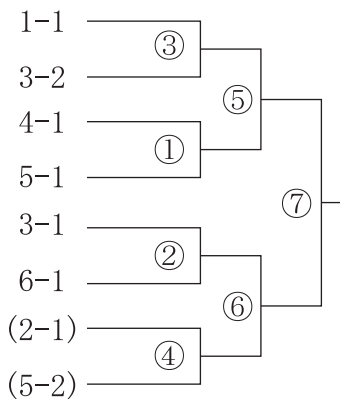

組み合わせ（男子）

■男子予選グループ 2月22日（土） 試合球：ミカサ

□チーム…審判・線審・点示員・記録

各組順位決定…勝率－セット率－得失点率

4チームのゾーンは、同勝率の場合に直接対決の結果を優先

■男子決勝トーナメント 2月23日（日祝） 試合球：ミカサ

第1試合…審判・線審・点示員・記録 () 2チーム

第2試合以降…前の試合の2チームで審判, 線審・点示員・記録は敗者チーム

A級 (オーク A)

B級 (オーク B)

C級 (IHI 呉 A)

1-1…1組の1位チーム

組み合わせ（女子）

■女子予選グループ 2月22日（土） 試合球：モルテン

□チーム…審判・線審・点示員・記録

各組順位決定…勝率－セット率－得失点率

4チームのゾーンは、同勝率の場合に直接対決の結果を優先

■女子決勝トーナメント 2月23日（日祝） 試合球：モルテン

第1試合…審判・線審・点示員・記録 () 2チーム

第2試合以降…前の試合の2チームで審判，線審・点示員・記録は敗者チーム

A級（オークC）

B級（オークD）

C級（IHI呉B）

1-1…1組の1位チーム