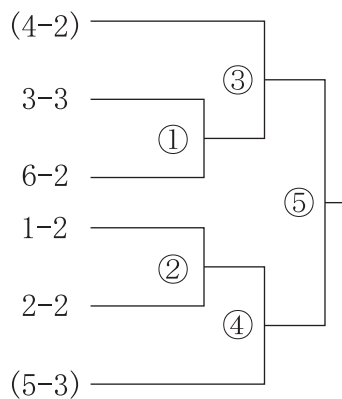

組み合わせ（男子）

■男子予選グループ 2月22日（土） 試合球：ミカサ

□チーム…審判・線審・点示員・記録

各組順位決定…勝率－セット率－得失点率

4チームのゾーンは、同勝率の場合に直接対決の結果を優先

■男子決勝トーナメント 2月23日（日祝） 試合球：ミカサ

第1試合…審判・線審・点示員・記録 () 2チーム

第2試合以降…前の試合の2チームで審判, 線審・点示員・記録は敗者チーム

A級 (オーク A)

B級 (オーク B)

C級 (IHI 呉 A)

1-1…1組の1位チーム

組み合わせ（女子）

■女子予選グループ 2月22日（土） 試合球：モルテン

□チーム…審判・線審・点示員・記録

各組順位決定…勝率－セット率－得失点率

4チームのゾーンは、同勝率の場合に直接対決の結果を優先

■女子決勝トーナメント 2月23日（日祝） 試合球：モルテン

第1試合…審判・線審・点示員・記録 () 2チーム

第2試合以降…前の試合の2チームで審判，線審・点示員・記録は敗者チーム

A級（オークC）

B級（オークD）

C級（IHI呉B）

1-1…1組の1位チーム