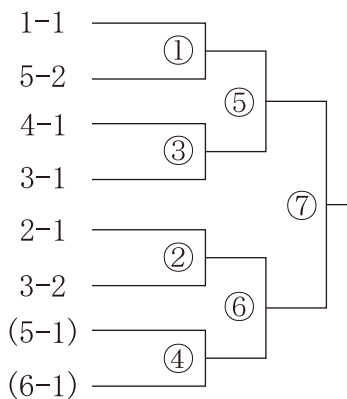

組み合わせ（女子）

■女子予選グループ 2月24日（土） 試合球：ミカサ

□チーム…審判・線審・点示員・記録
各組順位決定…勝率－セット率－得失点率

■女子決勝トーナメント 2月25日（日） 試合球：ミカサ

第1試合…審判・線審・点示員・記録 ( ) 2チーム
第2試合以降…主副審判～前の試合の2チーム 線審・点示員・記録～敗者チーム

A級（オークC）

B級（オークD）

C級（IHI 呉B）

1-1…1組の1位チーム