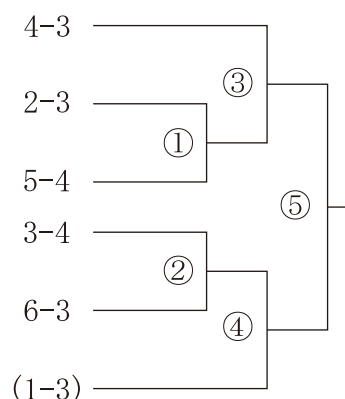

組み合わせ（女子）

■女子予選グループ 2月24日（土） 試合球：ミカサ

□チーム…審判・線審・点示員・記録
各組順位決定…勝率－セット率－得失点率

■女子決勝トーナメント 2月25日（日） 試合球：ミカサ

第1試合…審判・線審・点示員・記録 ( ) 2チーム
第2試合以降…主副審判～前の試合の2チーム 線審・点示員・記録～敗者チーム

A級（オークC）

B級（オークD）

C級（IHI 呉B）

1-1…1組の1位チーム