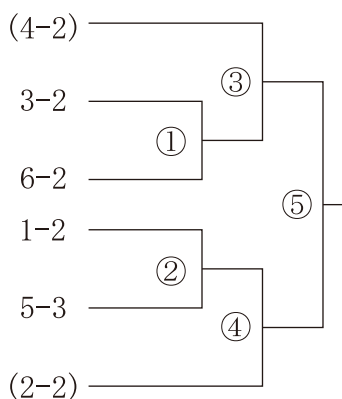

組み合わせ（男子）

■男子予選グループ 2月24日（土） 試合球：モルテン

□チーム…審判・線審・点示員・記録

各組順位決定…勝率－セット率－得失点率

4チームのゾーンは、同勝率の場合に直接対決の結果を優先

■男子決勝トーナメント 2月25日（日） 試合球：モルテン

第1試合…審判・線審・点示員・記録 ( ) 2チーム

第2試合以降…主副審判～前の試合の2チーム 線審・点示員・記録～敗者チーム

A級（オーク A）

B級（オーク B）

C級（IHI 呉 A）

1-1…1組の1位チーム