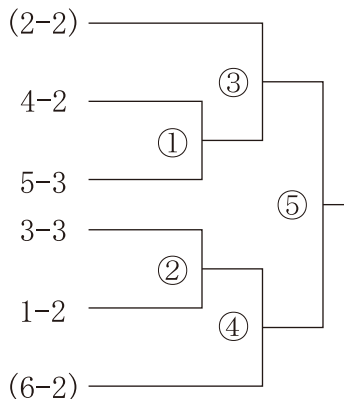

組み合わせ（女子）

■女子予選グループ 2月24日（土） 試合球：ミカサ

□チーム…審判・線審・点示員・記録
各組順位決定…勝率－セット率－得失点率

■女子決勝トーナメント 2月25日（日） 試合球：ミカサ

第1試合…審判・線審・点示員・記録 ( ) 2チーム
第2試合以降…主副審判～前の試合の2チーム 線審・点示員・記録～敗者チーム

A級（オークC）

B級（オークD）

C級（IHI 呉B）

1-1…1組の1位チーム