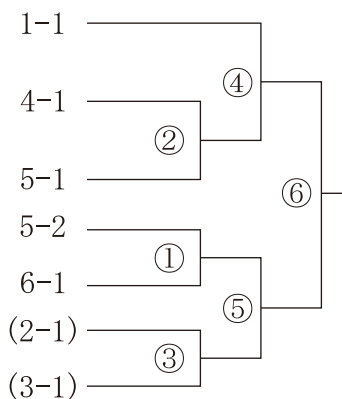

組み合わせ（男子）

■男子予選グループ 2月24日（土） 試合球：モルテン

□チーム…審判・線審・点示員・記録

各組順位決定…勝率－セット率－得失点率

4チームのゾーンは、同勝率の場合に直接対決の結果を優先

■男子決勝トーナメント 2月25日（日） 試合球：モルテン

第1試合…審判・線審・点示員・記録 ( ) 2チーム

第2試合以降…主副審判～前の試合の2チーム 線審・点示員・記録～敗者チーム

A級（オーク A）

B級（オーク B）

C級（IHI 呉 A）

1-1…1組の1位チーム