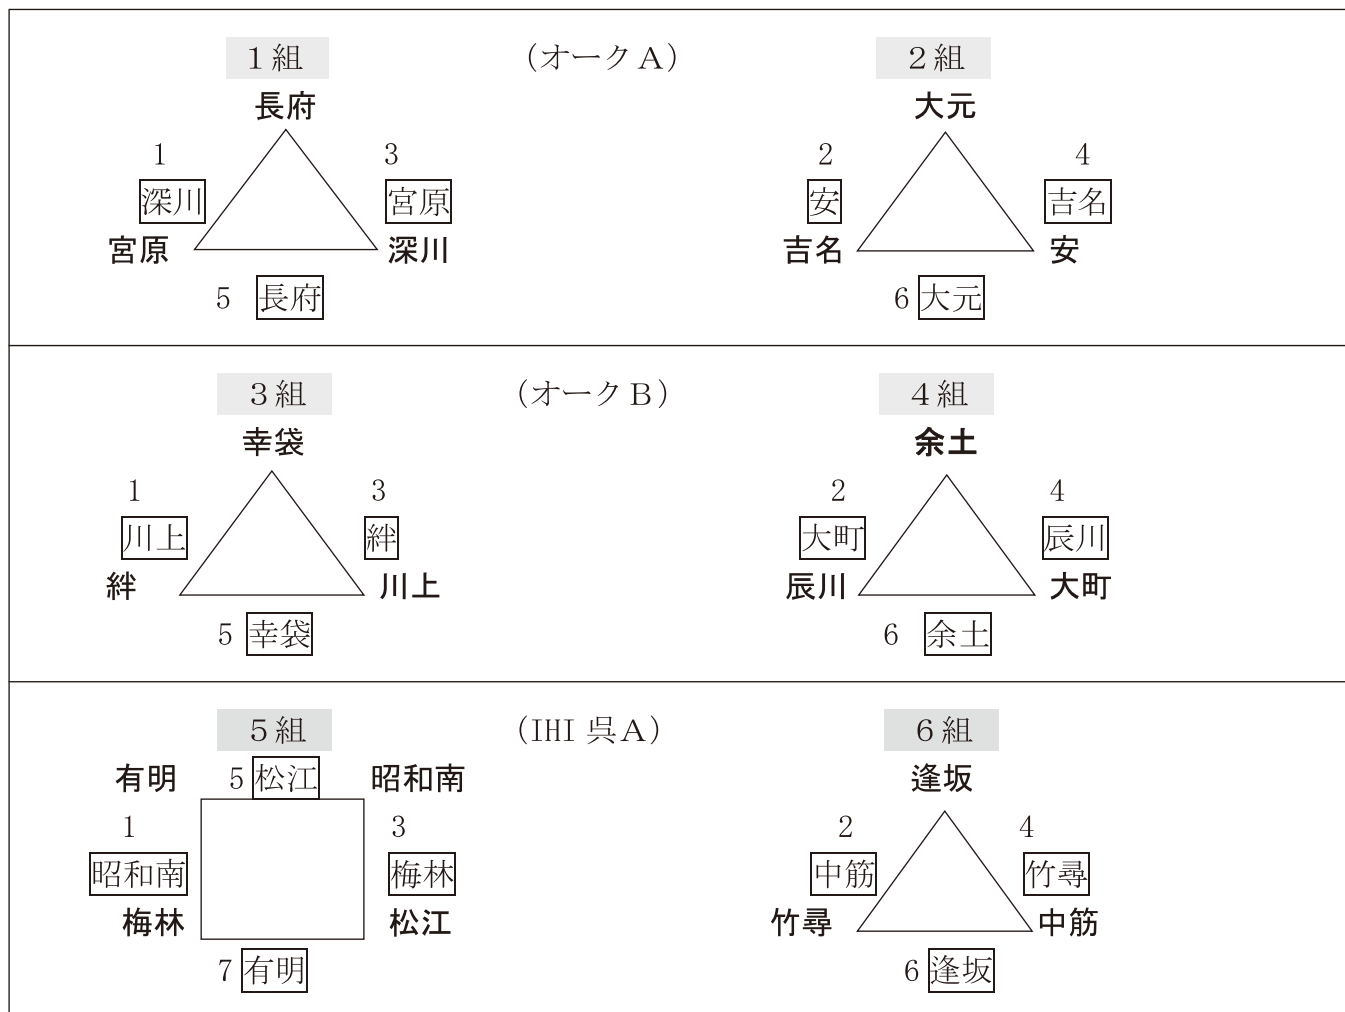

## 組み合わせ（男子）

### ■男子予選グループ 2月24日（土） 試合球：モルテン

□チーム…審判・線審・点示員・記録

各組順位決定…勝率－セット率－得失点率

4チームのゾーンは、同勝率の場合に直接対決の結果を優先