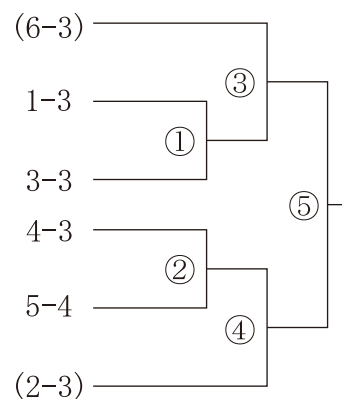

組み合わせ（男子）

■男子予選グループ 2月24日（土） 試合球：モルテン

□チーム…審判・線審・点示員・記録

各組順位決定…勝率－セット率－得失点率

4チームのゾーンは、同勝率の場合に直接対決の結果を優先

■男子決勝トーナメント 2月25日（日） 試合球：モルテン

第1試合…審判・線審・点示員・記録 ( ) 2チーム

第2試合以降…主副審判～前の試合の2チーム 線審・点示員・記録～敗者チーム

A級（オーク A）

B級（オーク B）

C級（IHI 呉 A）

1-1…1組の1位チーム