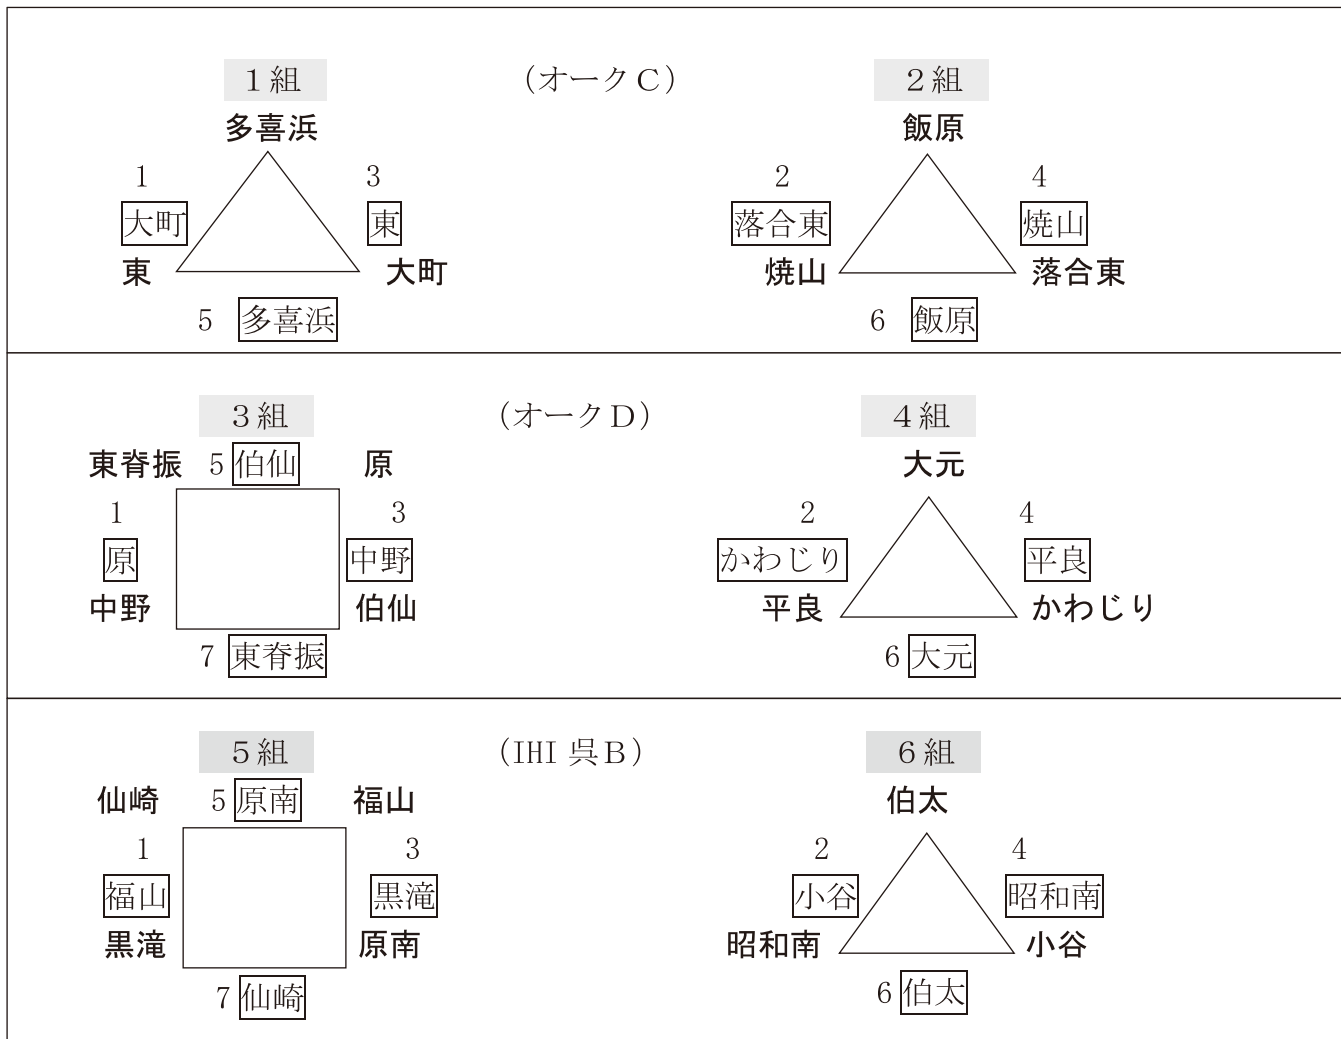

組み合わせ（女子）

■女子予選グループ 2月24日（土） 試合球：ミカサ

□チーム…審判・線審・点示員・記録
各組順位決定…勝率－セット率－得失点率