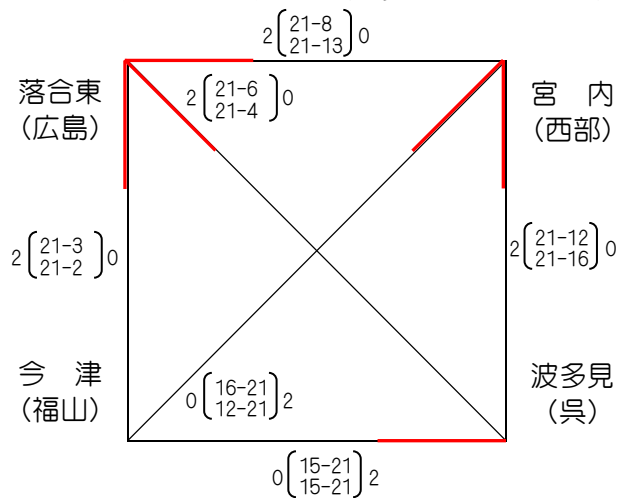

【男子】 大会使用球：ミカサ

Aブロック (オークアリーナ：Aコート)

Bブロック (オークアリーナ：Bコート)

Cブロック (IHIアリーナ呉：Bコート)

Dブロック (IHIアリーナ呉：Aコート)

第40回全日本バレーボール小学生大会広島県大会
出場権・シード権決定戦

(早稲田)

Aブロック1位
(早稲田)

Bブロック1位
(安)

(安東)

Cブロック1位
(安東)

Dブロック1位
(緑井)

【女子】 大会使用球：モルテン

Aブロック (オークアリーナ：Cコート)

Bブロック (オークアリーナ：Dコート)

Cブロック (かもめアリーナ：Aコート)

Dブロック (かもめアリーナ：Bコート)

第40回全日本バレーボール小学生大会広島県大会
出場権・シード権決定戦

(落合東)

Aブロック1位
(東城)

Bブロック1位
(落合東)

(本郷)

Cブロック1位
(高美が丘)

Dブロック1位
(本郷)