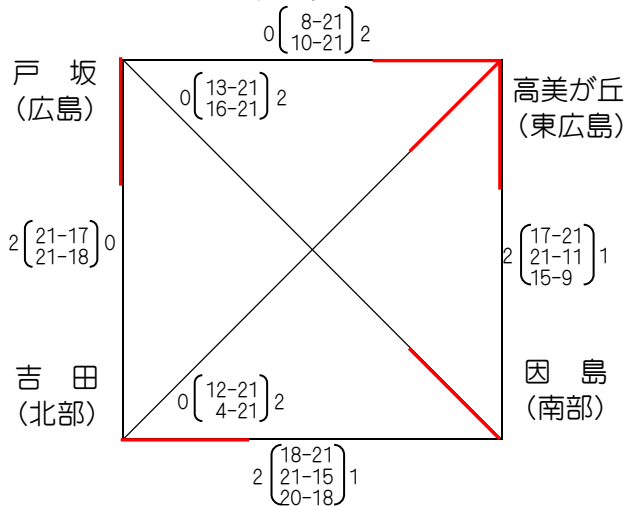

【男子】 大会使用球：ミカサ

Aブロック (オークアリーナ：Aコート)

Bブロック (オークアリーナ：Bコート)

Cブロック (IHIアリーナ呉：Bコート)

Dブロック (IHIアリーナ呉：Aコート)

第40回全日本バレーボール小学生大会広島県大会
出場権・シード権決定戦

(早稲田)

Aブロック1位
(早稲田)

Bブロック1位
(安)

(安東)

Cブロック1位
(安東)

Dブロック1位
(緑井)

【女子】 大会使用球：モルテン

Aブロック (オークアリーナ：Cコート)

Bブロック (オークアリーナ：Dコート)

Cブロック (かもめアリーナ：Aコート)

Dブロック (かもめアリーナ：Bコート)

第40回全日本バレーボール小学生大会広島県大会
出場権・シード権決定戦

(落合東)

Aブロック1位
(東城)

Bブロック1位
(落合東)

(本郷)

Cブロック1位
(高美が丘)

Dブロック1位
(本郷)