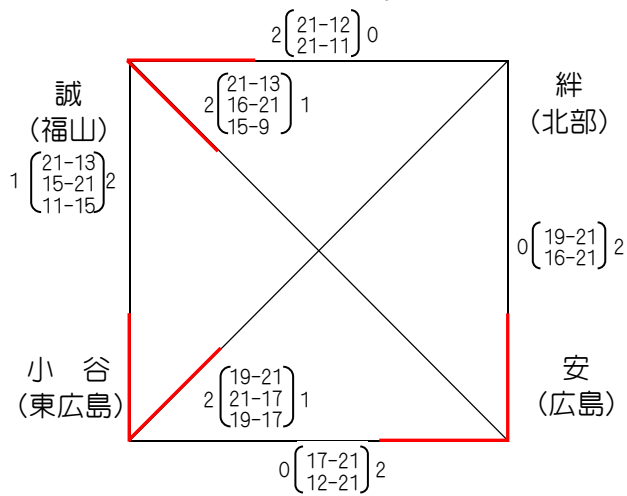

【男子】 大会使用球：ミカサ

Aブロック (オークアリーナ：Aコート)

Bブロック (オークアリーナ：Bコート)

Cブロック (IHIアリーナ呉：Bコート)

Dブロック (IHIアリーナ呉：Aコート)

第40回全日本バレーボール小学生大会広島県大会
出場権・シード権決定戦

(早稲田)

Aブロック1位
(早稲田)

Bブロック1位
(安)

(安東)

Cブロック1位
(安東)

Dブロック1位
(緑井)

【女子】 大会使用球：モルテン

Aブロック (オークアリーナ：Cコート)

Bブロック (オークアリーナ：Dコート)

Cブロック (かもめアリーナ：Aコート)

Dブロック (かもめアリーナ：Bコート)

第40回全日本バレーボール小学生大会広島県大会
出場権・シード権決定戦

(落合東)

Aブロック1位
(東城)

Bブロック1位
(落合東)

(本郷)

Cブロック1位
(高美が丘)

Dブロック1位
(本郷)