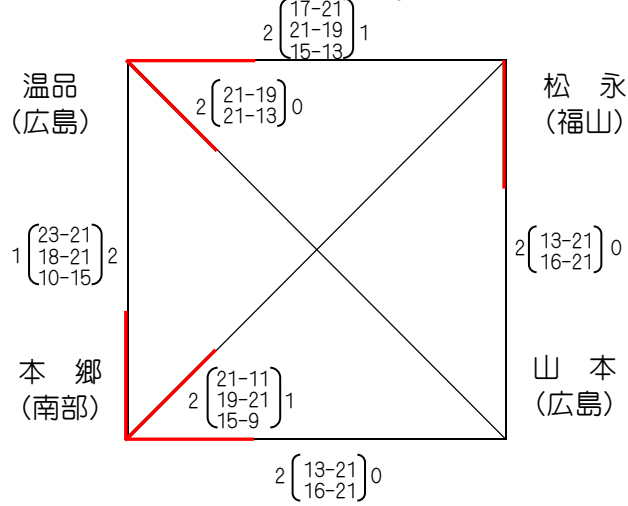

【男子】 大会使用球：ミカサ

Aブロック (オークアリーナ：Aコート)

Bブロック (オークアリーナ：Bコート)

Cブロック (IHIアリーナ呉：Bコート)

Dブロック (IHIアリーナ呉：Aコート)

第40回全日本バレーボール小学生大会広島県大会
出場権・シード権決定戦

(早稲田)

Aブロック1位
(早稲田)

Bブロック1位
(安)

(安東)

Cブロック1位
(安東)

Dブロック1位
(緑井)

【女子】 大会使用球：モルテン

Aブロック (オークアリーナ：Cコート)

Bブロック (オークアリーナ：Dコート)

Cブロック (かもめアリーナ：Aコート)

Dブロック (かもめアリーナ：Bコート)

第40回全日本バレーボール小学生大会広島県大会
出場権・シード権決定戦

(落合東)

Aブロック1位
(東城)

Bブロック1位
(落合東)

(本郷)

Cブロック1位
(高美が丘)

Dブロック1位
(本郷)