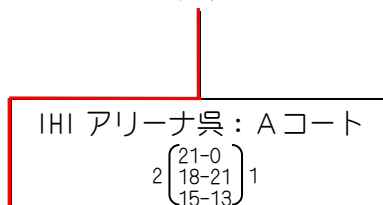

【男子】 大会使用球：ミカサ

Aブロック (オークアリーナ：Aコート)

Bブロック (オークアリーナ：Bコート)

Cブロック (IHIアリーナ呉：Bコート)

Dブロック (IHIアリーナ呉：Aコート)

第40回全日本バレーボール小学生大会広島県大会
出場権・シード権決定戦

(早稲田)

Aブロック1位
(早稲田)

Bブロック1位
(安)

(安東)

Cブロック1位
(安東)

Dブロック1位
(緑井)

【女子】 大会使用球：モルテン

Aブロック (オークアリーナ：Cコート)

Bブロック (オークアリーナ：Dコート)

Cブロック (かもめアリーナ：Aコート)