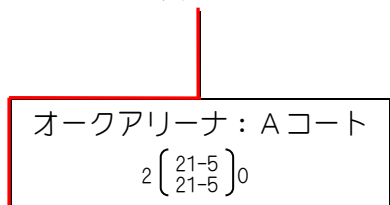

【男子】 大会使用球：ミカサ

Aブロック (オークアリーナ：Aコート)

Bブロック (オークアリーナ：Bコート)

Cブロック (IHIアリーナ呉：Bコート)

Dブロック (IHIアリーナ呉：Aコート)

第40回全日本バレーボール小学生大会広島県大会
出場権・シード権決定戦

(早稲田)

Aブロック1位
(早稲田)

Bブロック1位
(安)

(安東)

Cブロック1位
(安東)

Dブロック1位
(緑井)

【女子】 大会使用球：モルテン

Aブロック (オークアリーナ：Cコート)

Bブロック (オークアリーナ：Dコート)

Cブロック (かもめアリーナ：Aコート)