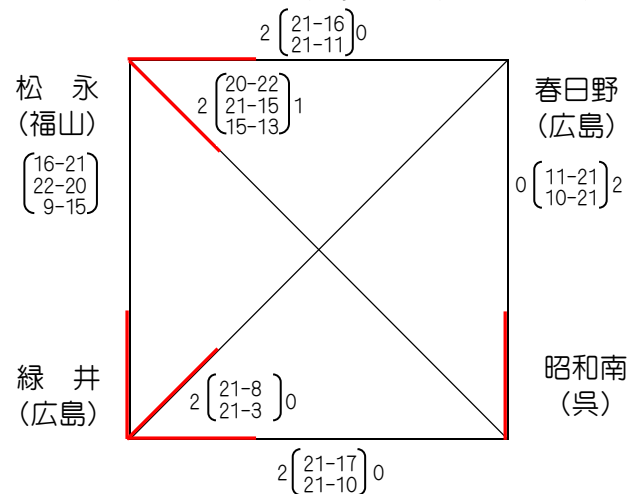

【男子】 大会使用球：ミカサ

Aブロック (オークアリーナ：Aコート)

Bブロック (オークアリーナ：Bコート)

Cブロック (IHIアリーナ呉：Bコート)

Dブロック (IHIアリーナ呉：Aコート)

第40回全日本バレーボール小学生大会広島県大会
出場権・シード権決定戦

(早稲田)

Aブロック1位
(早稲田)

Bブロック1位
(安)

(安東)

Cブロック1位
(安東)

Dブロック1位
(緑井)

【女子】 大会使用球：モルテン

Aブロック (オークアリーナ：Cコート)

Bブロック (オークアリーナ：Dコート)

Cブロック (かもめアリーナ：Aコート)

Dブロック (かもめアリーナ：Bコート)

第40回全日本バレーボール小学生大会広島県大会
出場権・シード権決定戦

(落合東)

Aブロック1位
(東城)

Bブロック1位
(落合東)

(本郷)

Cブロック1位
(高美が丘)

Dブロック1位
(本郷)