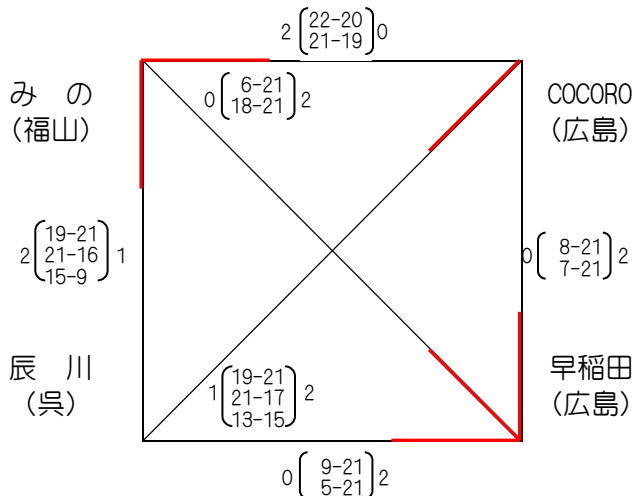

【男子】 大会使用球：ミカサ

Aブロック (オークアリーナ：Aコート)

Bブロック (オークアリーナ：Bコート)

Cブロック (IHIアリーナ呉：Bコート)

Dブロック (IHIアリーナ呉：Aコート)

第40回全日本バレーボール小学生大会広島県大会
出場権・シード権決定戦

(早稲田)

Aブロック1位
(早稲田)

Bブロック1位
(安)

(安東)

Cブロック1位
(安東)

Dブロック1位
(緑井)

【女子】 大会使用球：モルテン

Aブロック (オークアリーナ：Cコート)

Bブロック (オークアリーナ：Dコート)

Cブロック (かもめアリーナ：Aコート)

Dブロック (かもめアリーナ：Bコート)

第40回全日本バレーボール小学生大会広島県大会
出場権・シード権決定戦

(落合東)

Aブロック1位
(東城)

Bブロック1位
(落合東)

(本郷)

Cブロック1位
(高美が丘)

Dブロック1位
(本郷)