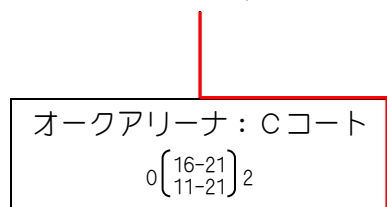

【男子】 大会使用球：ミカサ

Aブロック (オークアリーナ：Aコート)

Bブロック (オークアリーナ：Bコート)

Cブロック (IHIアリーナ呉：Bコート)

Dブロック (IHIアリーナ呉：Aコート)

第40回全日本バレーボール小学生大会広島県大会
出場権・シード権決定戦

(早稲田)

Aブロック1位
(早稲田)

Bブロック1位
(安)

(安東)

Cブロック1位
(安東)

Dブロック1位
(緑井)

【女子】 大会使用球：モルテン

Aブロック (オークアリーナ：Cコート)

Bブロック (オークアリーナ：Dコート)

Cブロック (かもめアリーナ：Aコート)

Dブロック (かもめアリーナ：Bコート)

第40回全日本バレーボール小学生大会広島県大会
出場権・シード権決定戦

(落合東)

Aブロック1位
(東城)

Bブロック1位
(落合東)

(本郷)

Cブロック1位
(高美が丘)

Dブロック1位
(本郷)