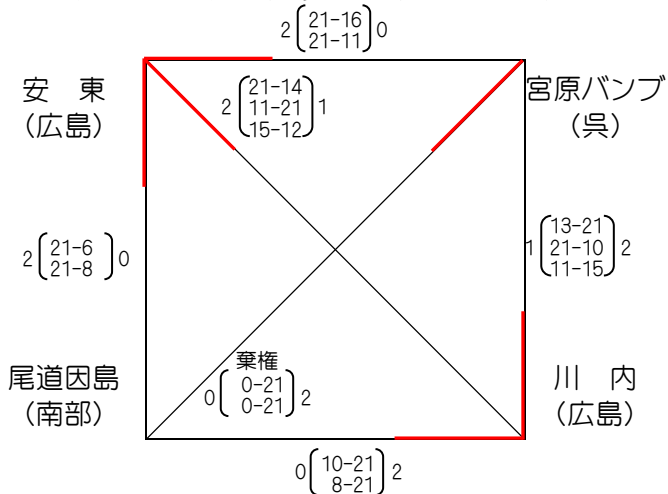

【男子】 大会使用球：ミカサ

Aブロック (オークアリーナ：Aコート)

Bブロック (オークアリーナ：Bコート)

Cブロック (IHIアリーナ呉：Bコート)

Dブロック (IHIアリーナ呉：Aコート)

第40回全日本バレーボール小学生大会広島県大会
出場権・シード権決定戦

(早稲田)

Aブロック1位
(早稲田)

Bブロック1位
(安)

(安東)

Cブロック1位
(安東)

Dブロック1位
(緑井)

【女子】 大会使用球：モルテン

Aブロック (オークアリーナ：Cコート)

Bブロック (オークアリーナ：Dコート)

Cブロック (かもめアリーナ：Aコート)

Dブロック (かもめアリーナ：Bコート)

第40回全日本バレーボール小学生大会広島県大会
出場権・シード権決定戦

(落合東)

Aブロック1位
(東城)

Bブロック1位
(落合東)

(本郷)

Cブロック1位
(高美が丘)

Dブロック1位
(本郷)