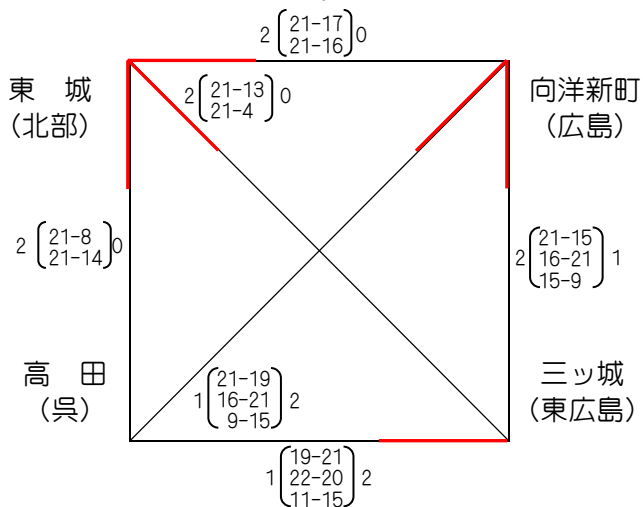

【男子】 大会使用球：ミカサ

Aブロック (オークアリーナ：Aコート)

Bブロック (オークアリーナ：Bコート)

Cブロック (IHIアリーナ呉：Bコート)

Dブロック (IHIアリーナ呉：Aコート)

第40回全日本バレーボール小学生大会広島県大会
出場権・シード権決定戦

(早稲田)

Aブロック1位
(早稲田)

Bブロック1位
(安)

(安東)

Cブロック1位
(安東)

Dブロック1位
(緑井)

【女子】 大会使用球：モルテン

Aブロック (オークアリーナ：Cコート)

Bブロック (オークアリーナ：Dコート)

Cブロック (かもめアリーナ：Aコート)

Dブロック (かもめアリーナ：Bコート)

第40回全日本バレーボール小学生大会広島県大会
出場権・シード権決定戦

(落合東)

Aブロック1位
(東城)

Bブロック1位
(落合東)

(本郷)

Cブロック1位
(高美が丘)

Dブロック1位
(本郷)